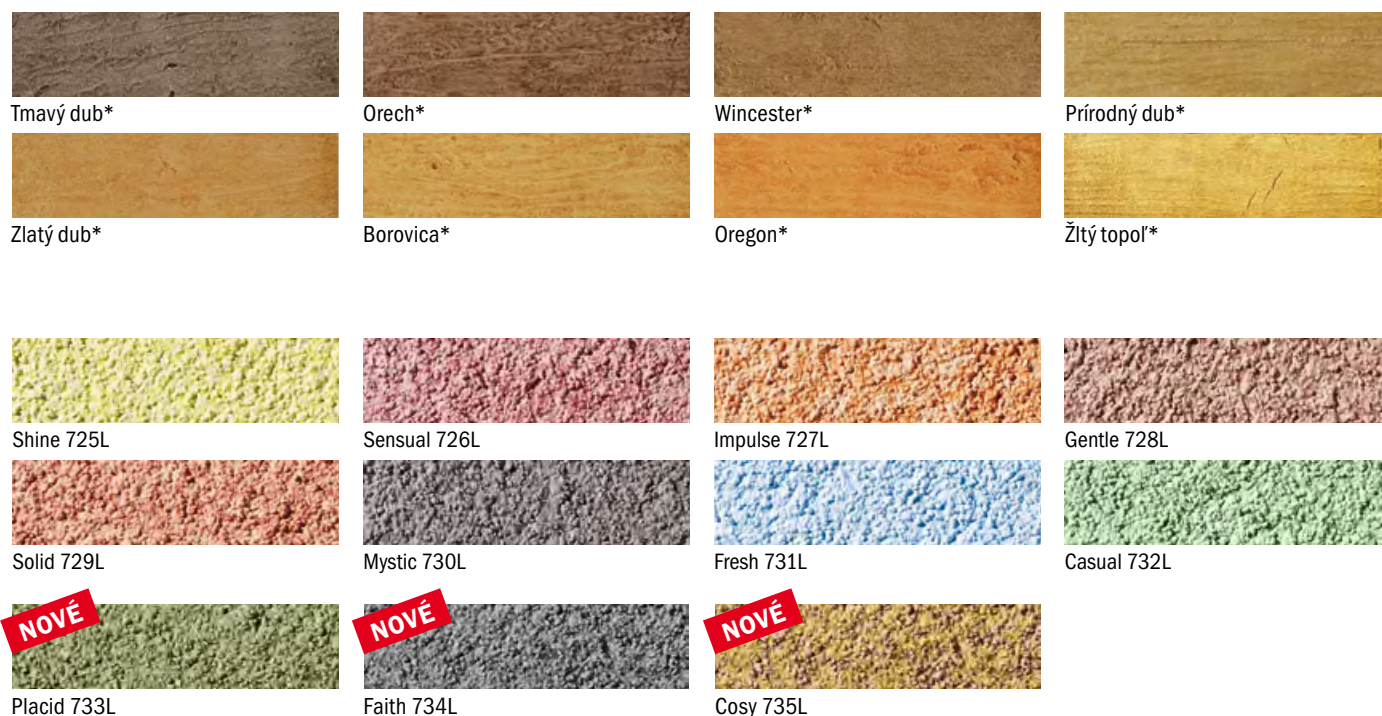

Baumit Finish

Transparentný matný náter na uzavretie povrchu náteru Baumit Lasur pri použití na exponovaných miestach v interiéri (kuchyne, kúpeľne a pod.), resp. na fasáde.

Spotreba: 0,08 – 0,1 l/m² na 1 náter podľa spôsobu spracovania
Výdatnosť: 140 – 175 m²/14 l vedro alebo 50 – 62 m²/5 l vedro
Balenie: 14 a 5 l vedro

Baumit Metallic

Vysoko odolná, na použitie pripravená povrchová úprava s vysokým metalickým leskom na akrylátovej báze. Pri realizácii odporúčame využiť služby skúseného spracovateľa vybaveného potrebnými vedomosťami a vhodným náradím.

Teraz aj tri nové odtiene na realizáciu kreatívnej techniky „Imitácia hrdzavého plechu“ (označené hviezdíčkou).

Spotreba: 0,30 – 0,35 l/m² na 2 nátery na jemnom podklade
Výdatnosť: 40 – 47 m²/14 l vedro alebo 14 – 16,5 m²/5 l vedro
Balenie: 14 a 5 l vedro