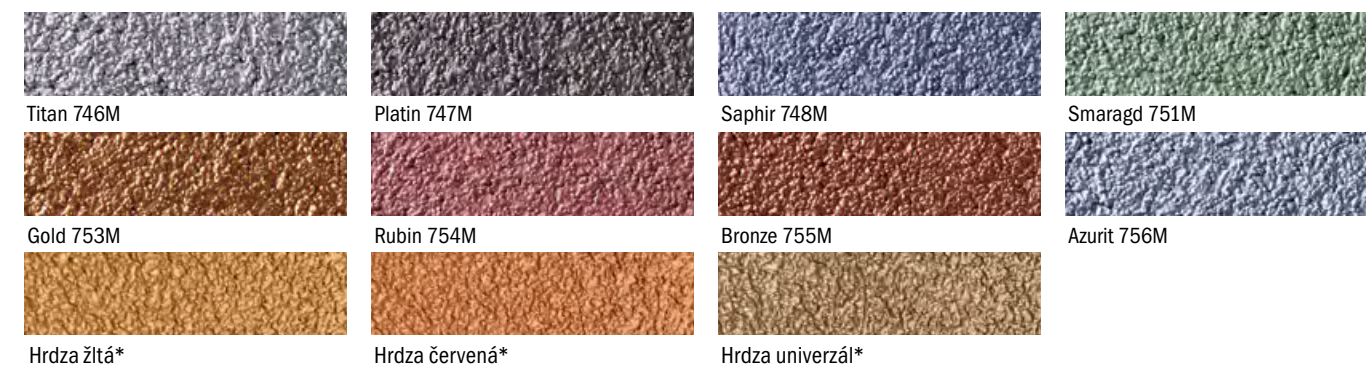

Baumit Glitter

Transparentná, na použitie pripravená povrchová úprava s metalickými flitrami na akrylátovej báze. Pri realizácii odporúčame využiť služby skúseného spracovateľa vybaveného potrebnými vedomosťami a vhodným strojovým zariadením.

Spotreba: 0,1 – 0,15 l/m² na 1 náter na jemnom podklade
Výdatnosť: 93 – 140 m²/14 l vedro alebo 33 – 50 m²/5 l vedro
Balenie: 14 a 5 l vedro